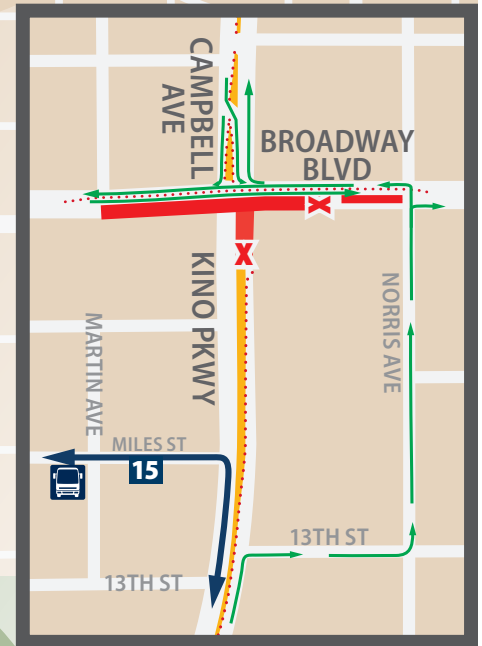

Broadway Paving at Campbell Ave. Intersect

Friday, July 30, 2021, 6 pm – Monday, August 2, 2021

Postponed

Legend

- Closed to all Traffic south side of Broadway Intersection
- Traffic Restrictions: SB Campbell – 7th–Broadway; NB Kino Pkwy – Winsett–12th St.
- Sun Tran Bus Route/Detour
- Bus Stop
- Auto Detour

Website: BroadwayBoulevard.info

Information Line: 520.622.0815

Comments/Questions: info@broadwayboulevard.info

Facebook: @TucsonDTM

Twitter: @Tucson_DTM

Instagram: tucson_dtm

* The schedule is subject to change.
Rev.7/27/21

Pavimentación de Broadway en la Intersección de la Avenida Kino

Viernes 30 de julio de 2021, 6 pm – Lunes 2 de agosto de 2021

Leyenda

- Cerrado a todo el Tráfico al lado sur de la Intersección de Broadway
- Restricciones de Tráfico: Dirección Sur Campbell - 7th-Broadway
Dirección Norte Kino Pkwy - Winsett-12th St
- Ruta/Desvío del Autobús Sun Tran
- Parada de Autobús
- Desvío de Automóviles