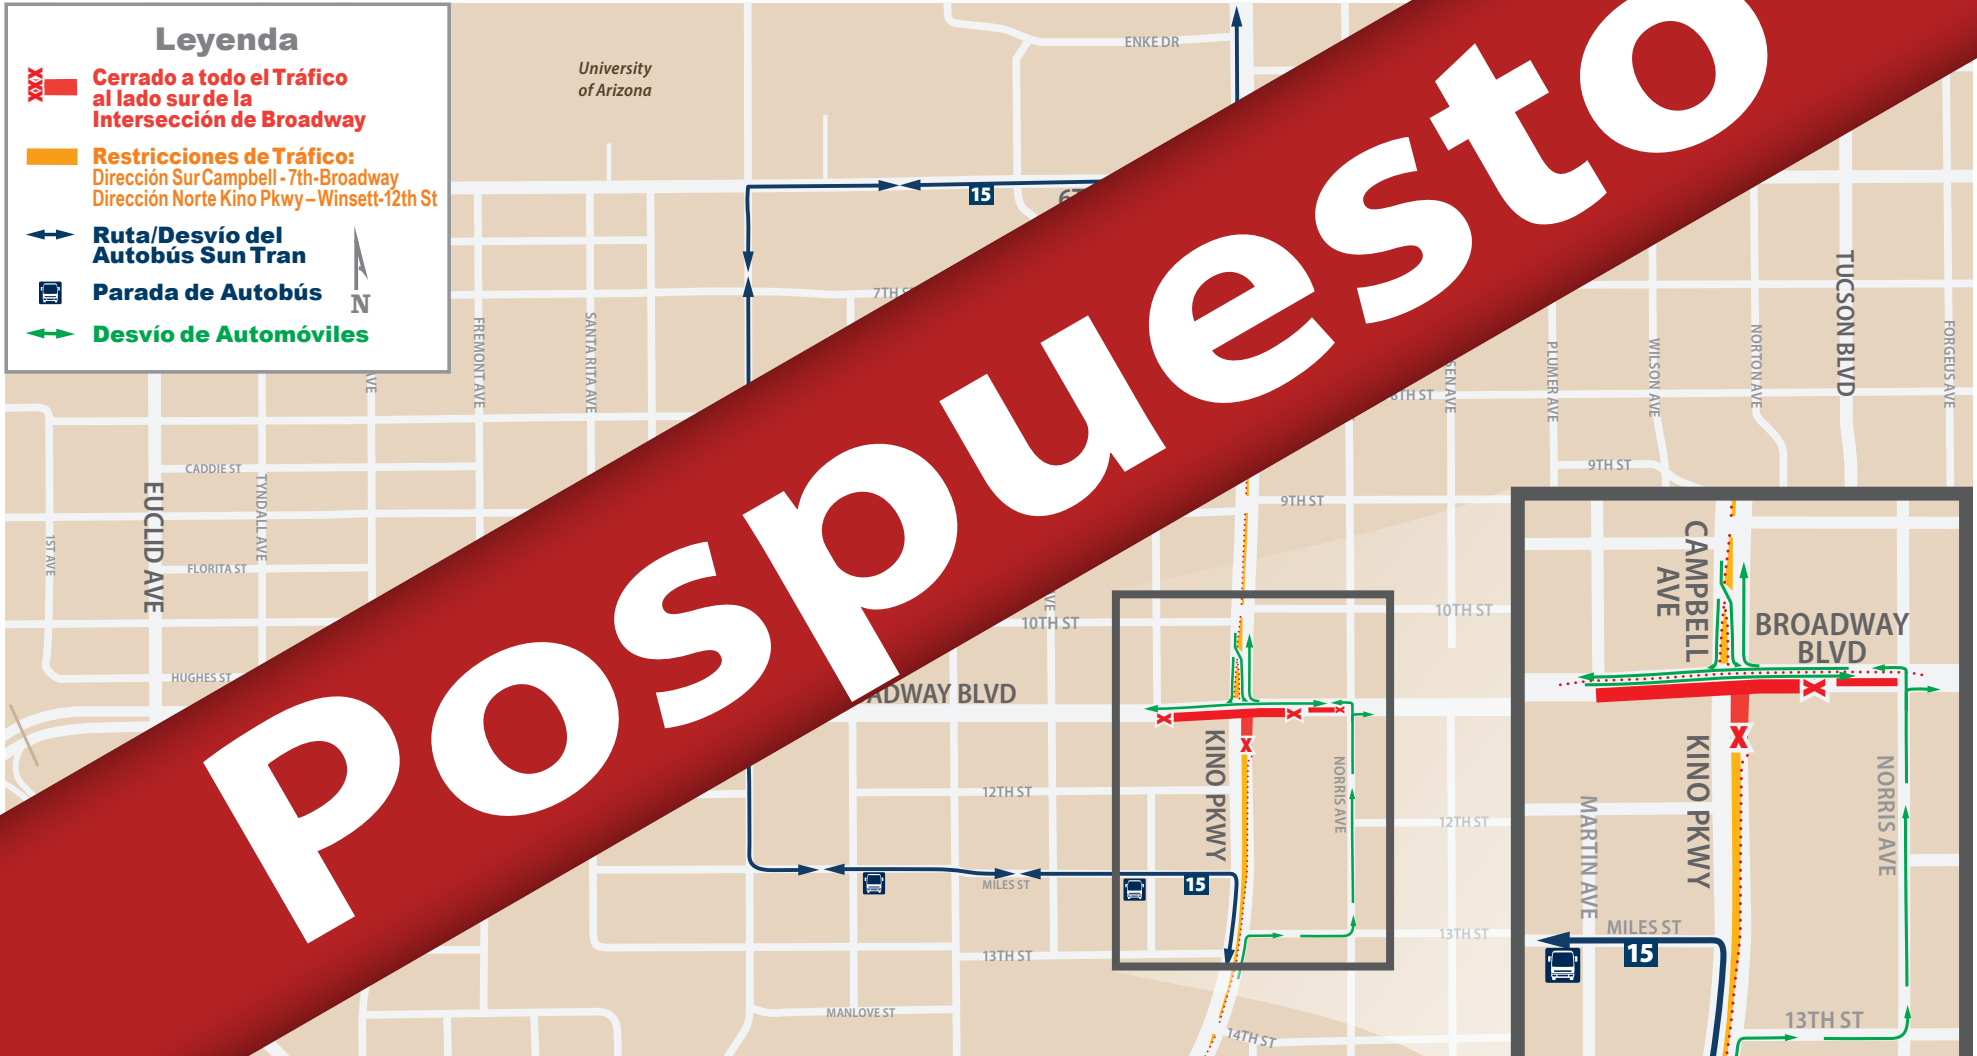

Broadway Paving at Campbell Ave. Intersect

Friday, July 30, 2021, 6 pm – Monday, August 2, 2021

Postponed

Legend

- Closed to all Traffic south side of Broadway Intersection
- Traffic Restrictions: SB Campbell – 7th–Broadway; NB Kino Pkwy – Winsett–12th St.
- Sun Tran Bus Route/Detour
- Bus Stop
- Auto Detour

Pavimentación de Broadway en la Intersección de la Avenida Kino

Viernes 30 de julio de 2021, 6 pm – Lunes 2 de agosto de 2021

Leyenda

- Cerrado a todo el Tráfico al lado sur de la Intersección de Broadway
- Restricciones de Tráfico: Dirección Sur Campbell - 7th-Broadway
Dirección Norte Kino Pkwy - Winsett-12th St
- Ruta/Desvío del Autobús Sun Tran
- Parada de Autobús
- Desvío de Automóviles